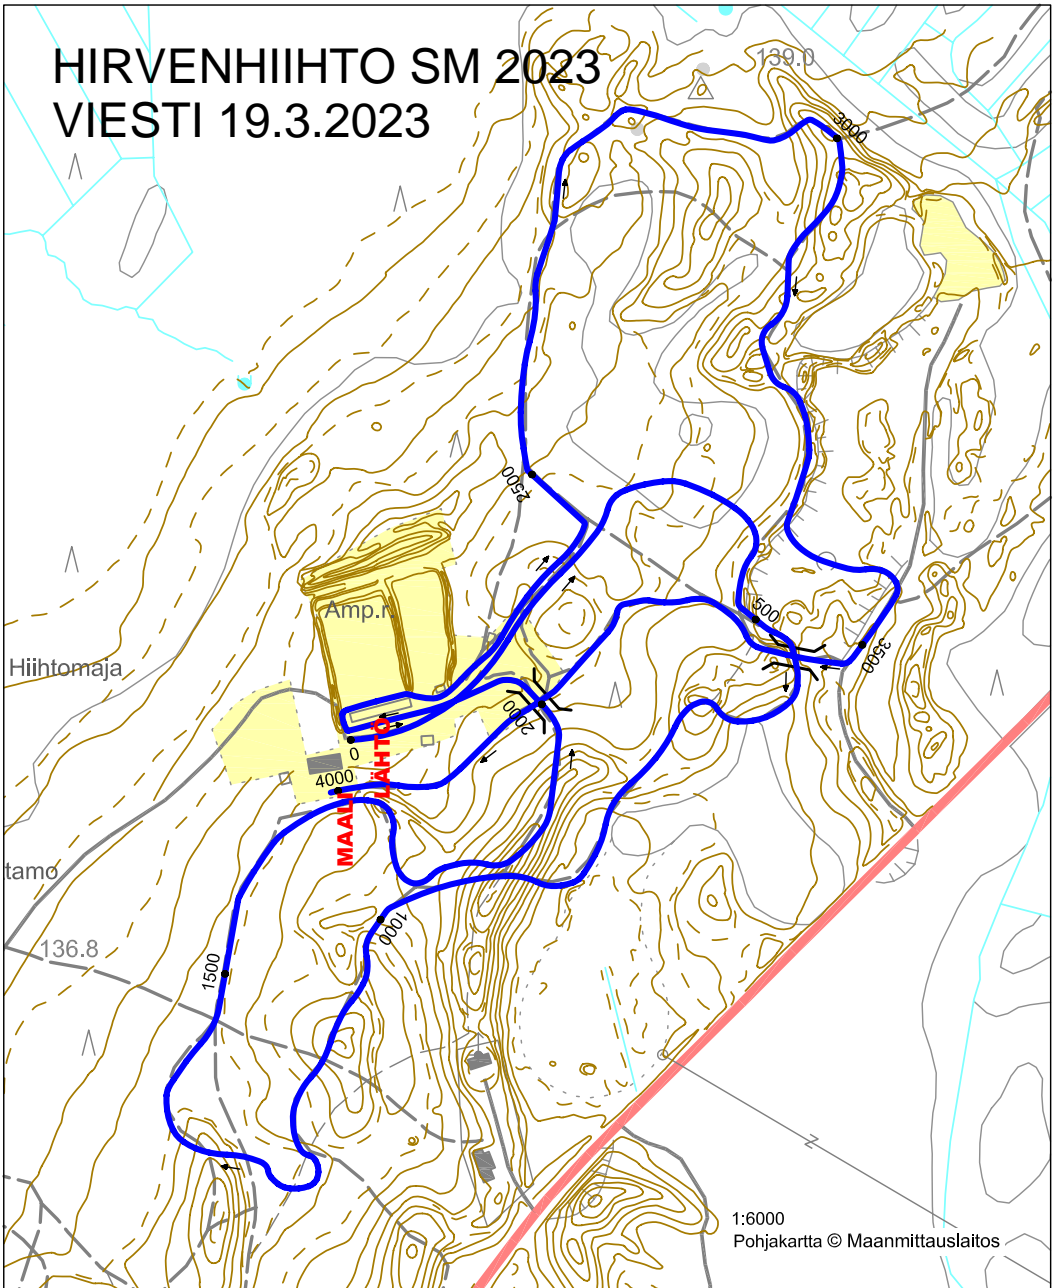

HIRVENHIIHTO SM 2023

VIESTI 19.3.2023

LATUPROFIILI 1:30 000/1:3000